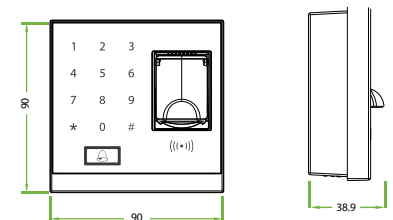

Especificaciones

Capacidad de Huellas Digitales	500
Capacidad de Tarjetas	500
Capacidad de Eventos	N/A
Comunicación	N/A
Interfaz de Control de Acceso	Cerradura Eléctrica, Sensor de Puerta, Botón de Salida, Alarma, Timbre
Funciones Estándar	Funciones Simples de Control de Acceso, Tarjeta ID
Funciones Opcionales	Tarjeta MIFARE
Fuente de Alimentación	12V DC 3A
Temperatura de Operación	0°C a 45°C
Humedad de Operación	20% - 80%
Dimensiones	90 x 90 x 38.9 mm
Sensor	ZK Sensor Óptico
Versión de Algoritmo	ZKFinger VX10.0

Dimensiones

Diagrama de Aplicación