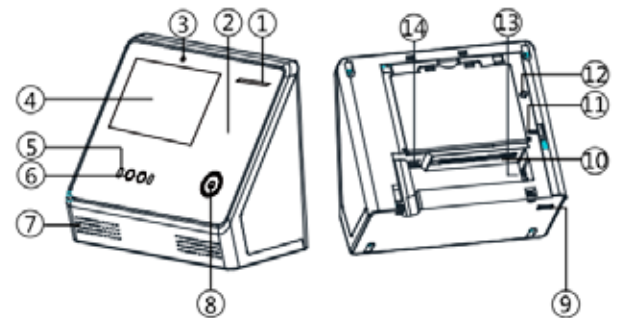

**COMPATIBILIDAD
SOFTWARE DE ASISTENCIA**

**ACCESO
TITANIUM®**

Características Físicas y Eléctricas:

- Temperatura de operación: -10 °C a 50°C (14 °F to +122 °F)
- Dimensiones: 520 x 198 x 66 mm (20.47" x 7.80" x 2.60")

Interfaces:

- WiFi: 1
- Wiegand: 1
- USB 2.0: 1
- Puerto RJ45
- Alarma IN/OUT: 2/1
- **Timbre de puerta: 1**
- **Botón de salida: 1**

1. Indicador
2. Lector de tarjeta
3. Sensor
4. Pantalla de visualización
5. Luz
6. Cámara
7. Altavoz